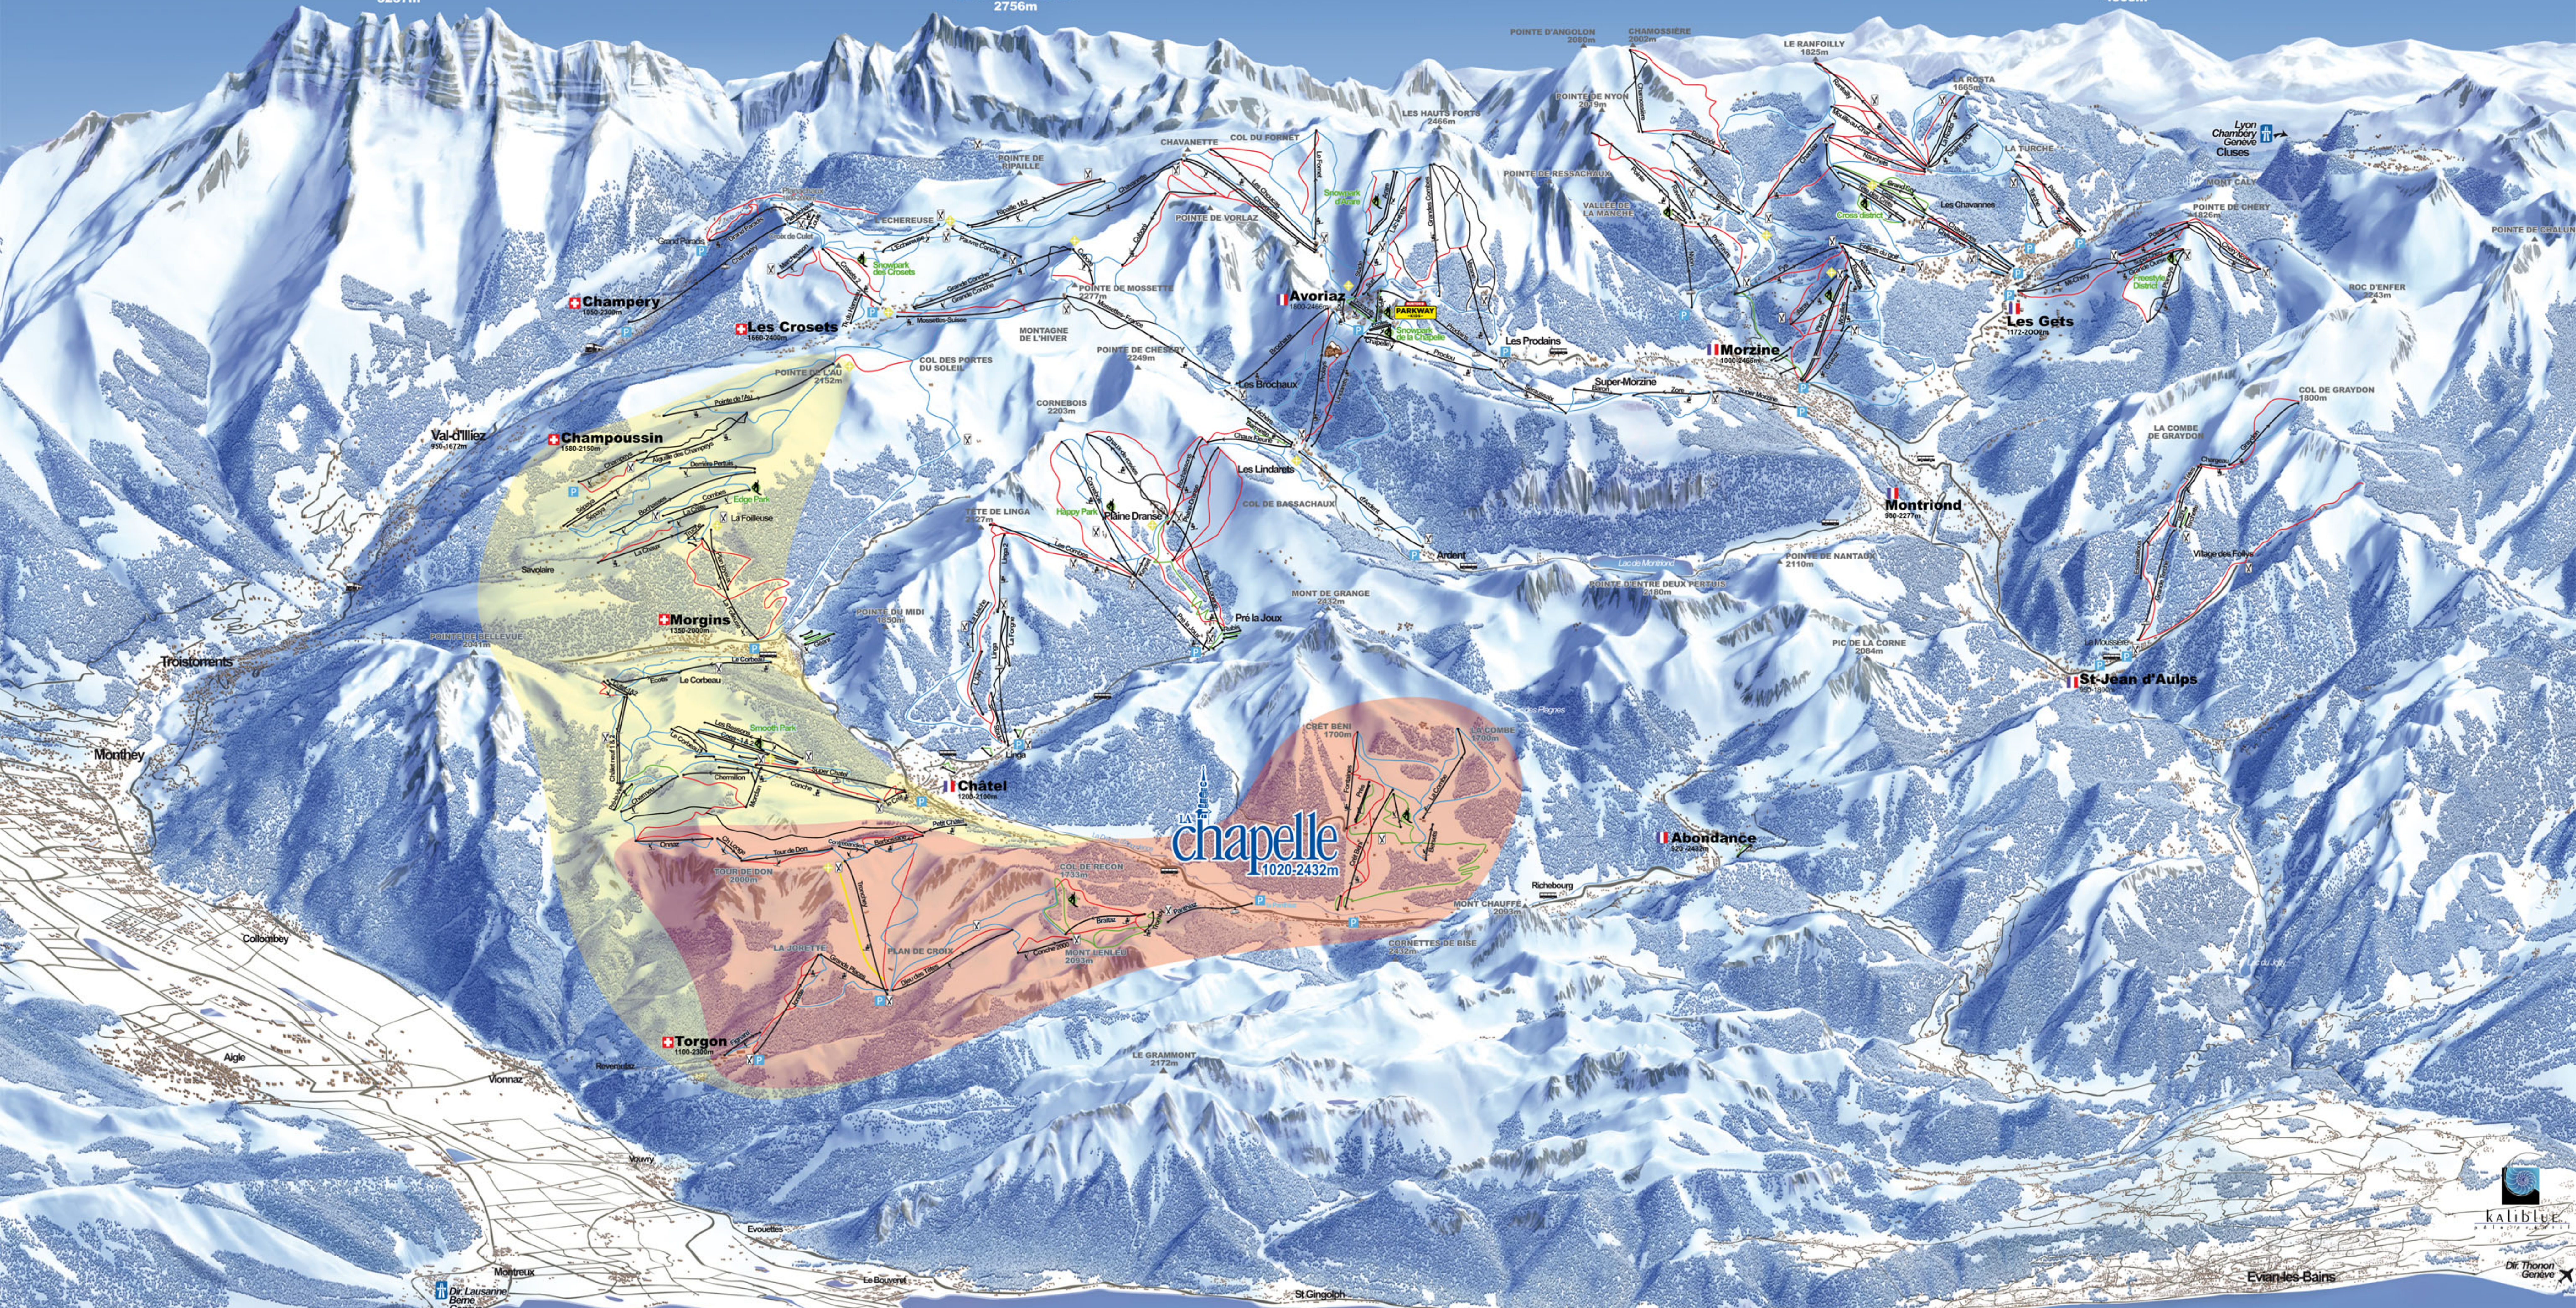

DENTS DU MIDI
3257m

DENTS BLANCHES
2756m

MONT BLANC
4808m

Champéry
1650-2300m

Les Crosets
1660-2400m

Avoriaz
1800-2460m

Morzine
1000-2460m

Les Gets
1172-2000m

Val d'Iliez
950-1672m

Champoussin
1550-2150m

Morgins
1350-2000m

Châtel
1200-2100m

LA CHAPPELLE
1020-2432m

Abondance
820-2430m

Torgon
1100-2300m

Dr. Lausanne
Berne
Genève

Lac Léman (Lake of Geneva)

Kaliblu
P. R. A. S. S. I. E. S.
Dr. Thonon
Genève

Evian-les-Bains

St Gingolph

Vionnaz

Aigle

Colombier

Monthey

LE RANFOILLY
1825m

CHAMOSSIÈRE
2002m

POINTE D'ANGOLON
2080m

LES HAUTS FORTS
2466m

COL DU FORNET

CHAVANETTE

POINTE DE RIPAILLE

L'ÉCHEREUSE